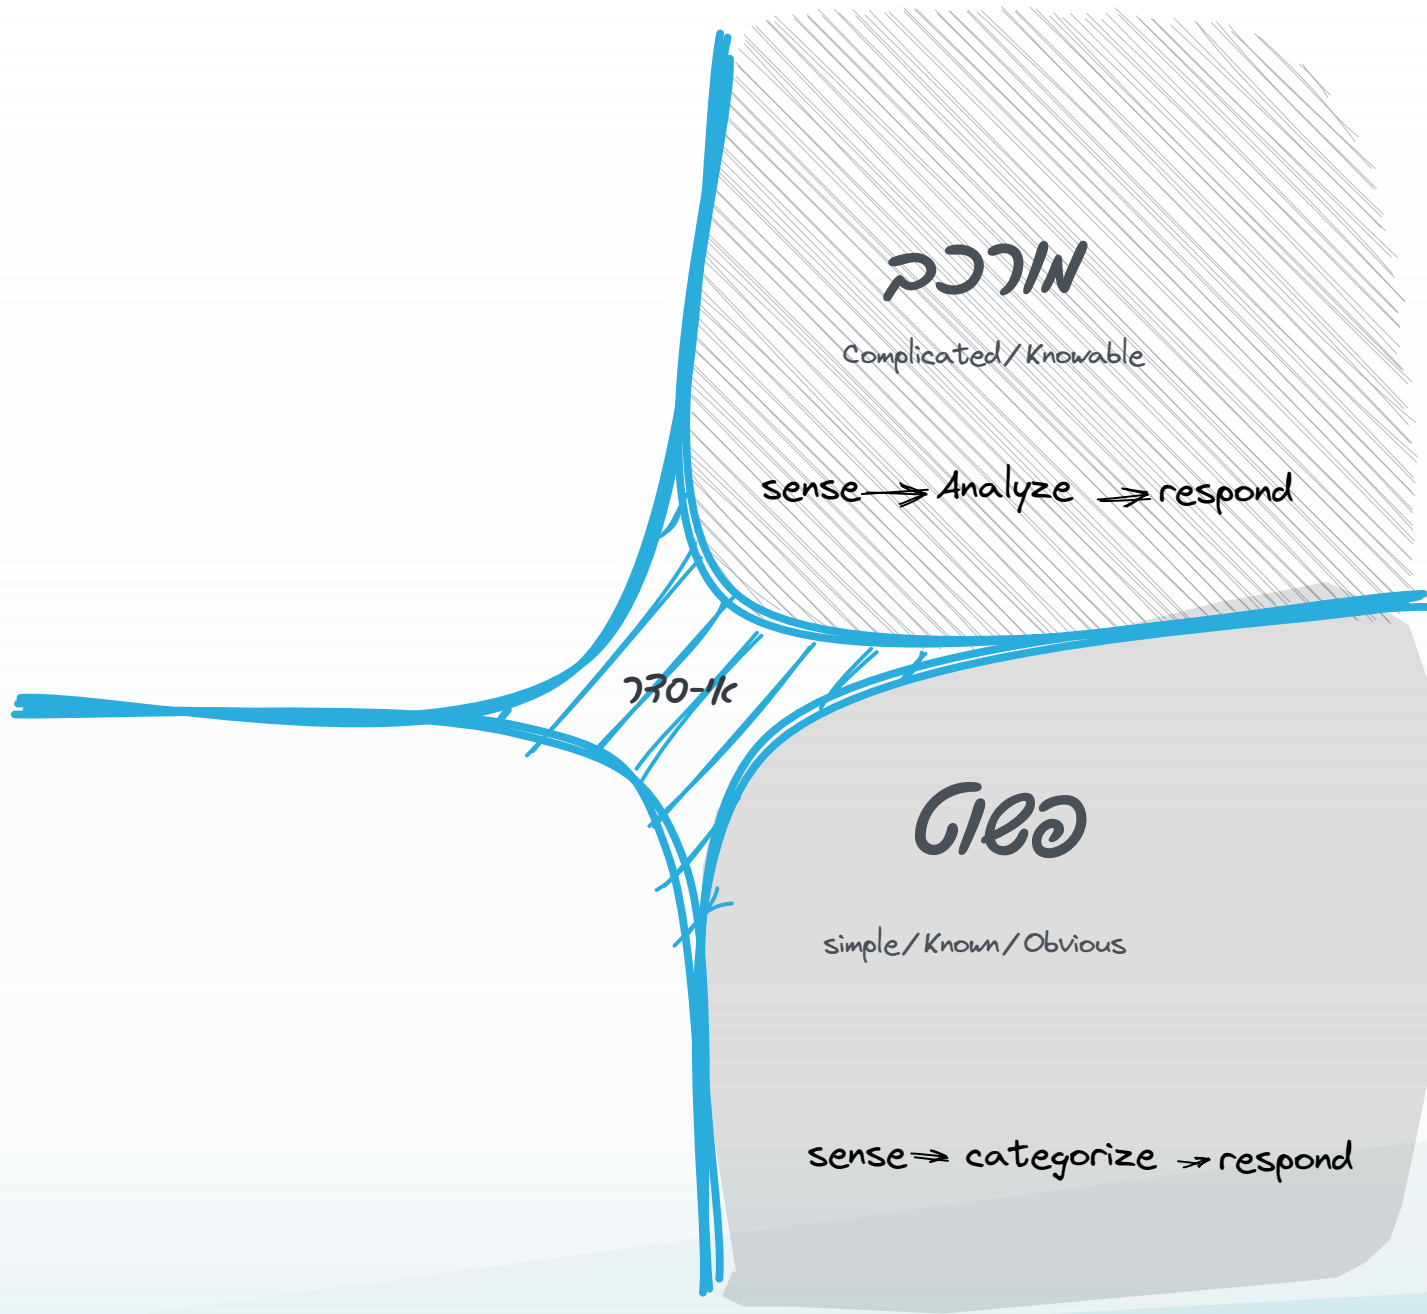

# מסגרת קינפין: סיווג מרחבי אי הודאות המערכתיים

כנס שיתופים | יוני 2023

סבוך

Complex

Probe ⇒ sense ⇒ respond

מוכח

Complicated / Knowable

sense ⇒ Analyze ⇒ respond

גורם

גורם

simple / Known / Obvious

sense ⇒ categorize ⇒ respond

סבוך

Complex

Probe ⇒ sense ⇒ respond

מוכב

Complicated/ Knowable

sense → Analyze ⇒ respond

א-ידי

כאוס

Chaos

act ⇒ sense ⇒ respond

פשוט

simple/ Known/ Obvious